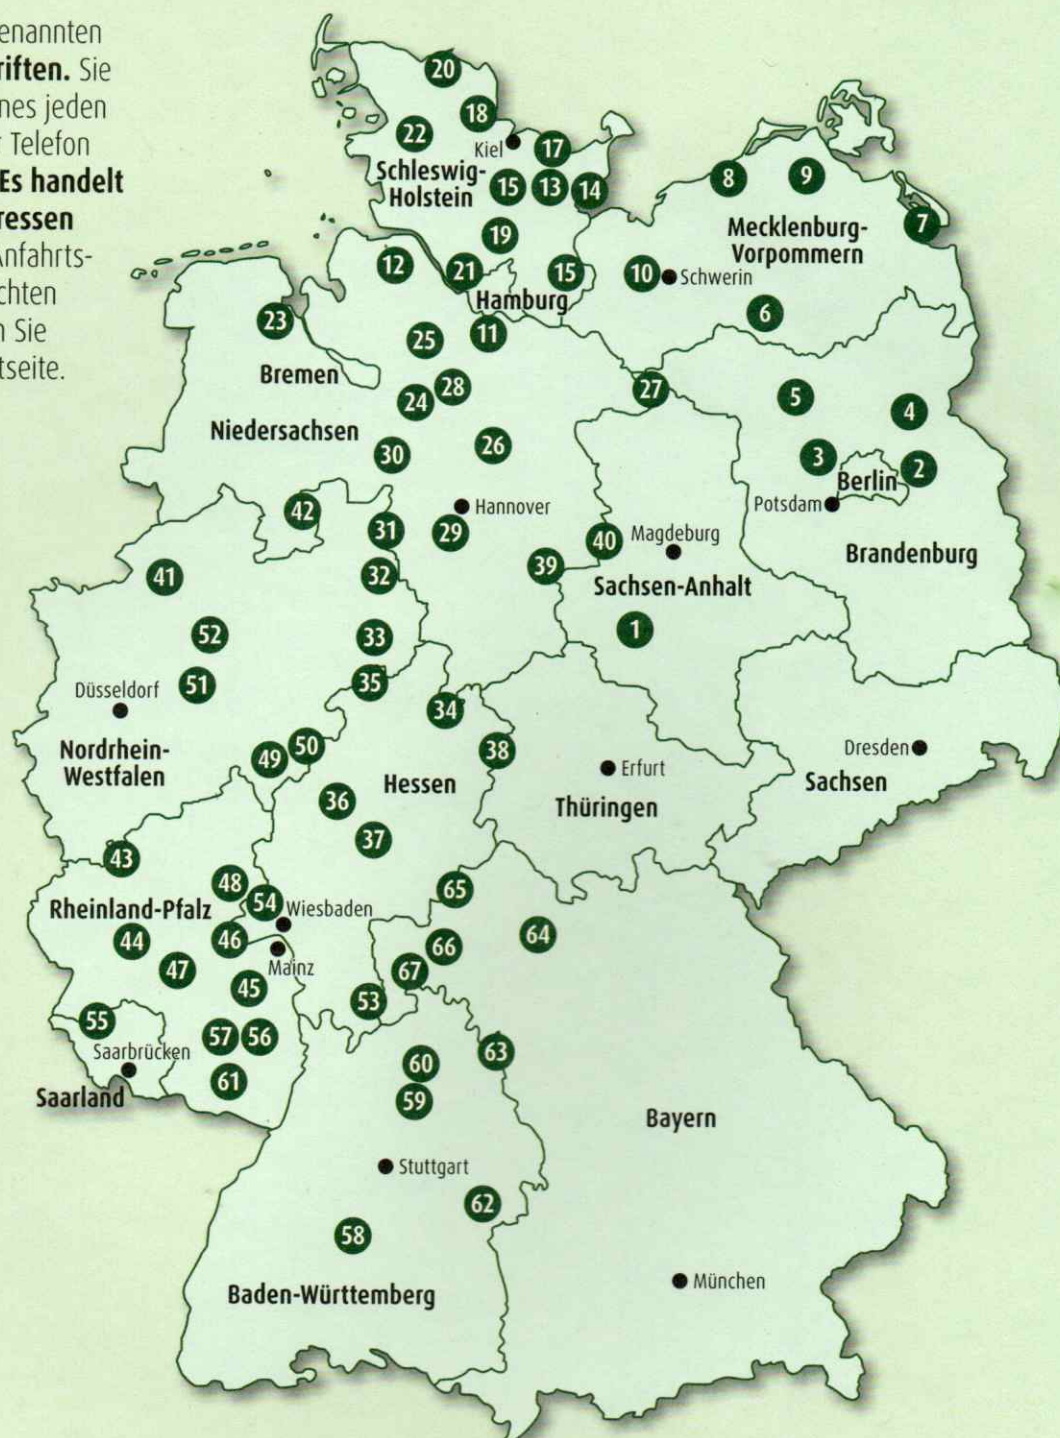

# unter allen wipfeln ist ruh?

Kontaktdaten aller RuheForst®-Standorte.

Stand: Juni 2020

Die auf den Folgeseiten genannten Adressen sind **Postanschriften**. Sie können die Verwaltung eines jeden **RuheForst®**-Standorts per Telefon oder E-Mail kontaktieren. **Es handelt sich jedoch nicht um Adressen für die Navigation!** Die Anfahrtsbeschreibung zur gewünschten **RuheForst®**-Anlage finden Sie auf der jeweiligen Internetseite.

RuheForst®. Ruhe finden.